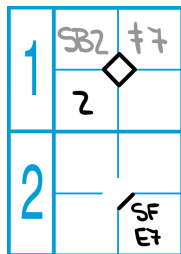

Sebeobětovací odpal (*sacrifice fly*) – příklady

Pravidlo 9.08d)2)

Oficiální zapisovatel může **zapsat** sebeobětovací odpal tehdy, když při méně než dvou autech pálkař odpálí letící nebo přímý odpal, který zpracovává hráč v zadním poli, případně hráč z vnitřního pole běžící do zadního pole nebo zámezí ve vnějším poli, a:

míč dopadne na zem, běžec boduje a podle mínění zapisovatele by mohl bodovat i v případě chycení míče ze vzduchu.