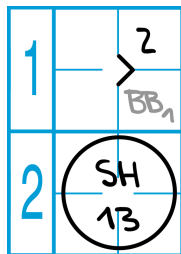

Sebeobětovací ulejkva (*sacrifice hit*) – příklady

Pravidlo 9.08a)

Oficiální zapisovatel může:

zapsat sebeobětovací ulejkvu tehdy, když při méně než dvou autech pálkař ulejkvou posune o metu jednoho nebo více běžců, přičemž **je sám aut na první metě** nebo by byl, kdyby nedošlo k chybě. Pokud ale dle posouzení oficiálního zapisovatele pálkař ulil tak, že to byl odpal (hit) a ne sebeobětovací ulejkva, dostal se tak bez problému na první metu a svou ulejkvou posunul jednoho nebo více běžců, tak se pálkaři **zapíše** pouze start na pálce.