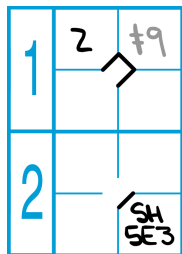

Sebeobětovací ulejkva (*sacrifice hit*) – příklady

Pravidlo 9.08a)

Oficiální zapisovatel může:

zapsat sebeobětovací ulejkvu tehdy, když při méně než dvou autech pálkař ulejkvou posune o metu jednoho nebo více běžců, přičemž je sám aut na první metě nebo **by byl, kdyby nedošlo k chybě**. Pokud ale dle posouzení oficiálního zapisovatele pálkař ulil tak, že to byl odpal (hit) a ne sebeobětovací ulejkva, dostal se tak bez problému na první metu a svou ulejkvou posunul jednoho nebo více běžců, tak se pálkaři **zapíše** pouze start na pálce.