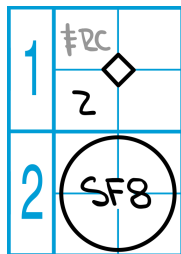

Sebeobětovací odpal (*sacrifice fly*) – příklady

Pravidlo 9.08d)1)

Oficiální zapisovatel může **zapsat** sebeobětovací odpal tehdy, když při méně než dvou autech pákař odpálí letící nebo přímý odpal, který zpracovává hráč v zadním poli, případně hráč z vnitřního pole běžící do zadního pole nebo zámezí ve vnějším poli, a:

chytí odpal ze vzduchu a běžec boduje po tomto chycení.