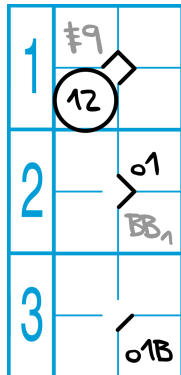

Sebeobětovací ulejkva (*sacrifice hit*) – příklady

Pravidlo 9.08c)

Oficiální zapisovatel může:

sebeobětovací ulejkvu **nezapsat**, když je při ulejkve vyautován jakýkoliv běžec, který se pokoušel postoupit o jednu metu nebo by byl vyautován, kdyby obrana neudělala chybu.

Oficiální zapisovatel **zapíše** pálkaři start na pálce.