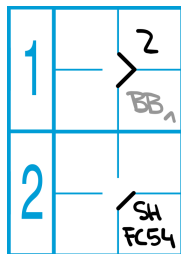

Sebeobětovací ulejkva (*sacrifice hit*) – příklady

Pravidlo 9.08b)

Oficiální zapisovatel může:

zapsat sebeobětovací ulejkvu při méně než dvou autech, i když polař zpracuje takto odpálený míč bez chyby, ale vykoná neúspěšný pokus o vyautování předcházejícího běžce, který postupuje na další metu. Pokud je pokus o vyautování předcházejícího běžce neúspěšný a podle mínění oficiálního zapisovatele by ani bezchybná hra na běžícího pálkaře na první metě nebyla úspěšná, **zapiše** se jednometový odpal a ne sebeobětovací ulejkva.