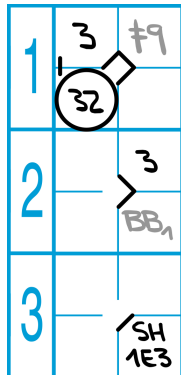

Sebeobětovací ulejkva (*sacrifice hit*) – příklady

Manuál 3-19

If a runner is put out trying to reach the base after the one he reached on the sacrifice hit (bunt), the batter is also awarded with a sacrifice hit (bunt).