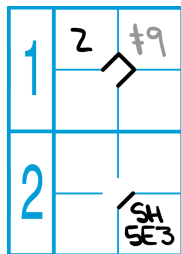

Sebeobětovací ulejkva (*sacrifice hit*) – příklady

Pravidlo 9.08a)

Oficiální zapisovatel může:

zapsat sebeobětovací ulejkvu tehdy, když při méně než dvou autech pálkař ulejkvou posune o metu jednoho nebo více běžců, přičemž je sám aut na první metě nebo **by byl, kdyby nedošlo k chybě**. Pokud ale dle posouzení oficiálního zapisovatele pálkař ulil tak, že to byl odpal (hit) a ne sebeobětovací ulejkva, dostal se tak bez problému na první metu a svou ulejkvou posunul jednoho nebo více běžců, tak se pálkaři **zapíše** pouze start na pálce.