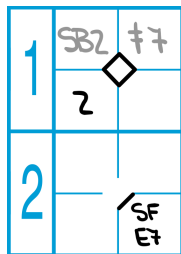

Sebeobětovací odpal (*sacrifice fly*) – příklady

Pravidlo 9.08d)2)

Oficiální zapisovatel může **zapsat** sebeobětovací odpal tehdy, když při méně než dvou autech pákař odpálí letící nebo přímý odpal, který zpracovává hráč v zadním poli, případně hráč z vnitřního pole běžící do zadního pole nebo zámezí ve vnějším poli, a:

míč dopadne na zem, běžec boduje a podle mínění zapisovatele by mohl bodovat i v případě chycení míče ze vzduchu.