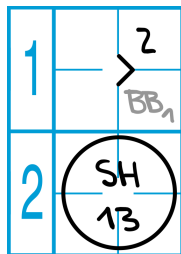

Sebeobětovací ulejkva (*sacrifice hit*)

Sebeobětovací ulejkva (*sacrifice hit*)

3-17 Příklady

Sebeobětovací ulejkva (*sacrifice hit*) – příklady

Pravidlo 9.08a)

Oficiální zapisovatel může:

zapsat sebeobětovací ulejkvu tehdy, když při méně než dvou autech pálkař ulejkvou posune o metu jednoho nebo více běžců, přičemž **je sám aut na první metě** nebo by byl, kdyby nedošlo k chybě. Pokud ale dle posouzení oficiálního zapisovatele pálkař ulil tak, že to byl odpal (hit) a ne sebeobětovací ulejkva, dostal se tak bez problému na první metu a svou ulejkvou posunul jednoho nebo více běžců, tak se pálkaři **zapíše** pouze start na pálce.